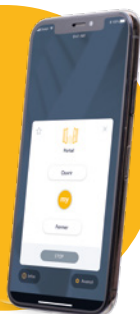

Elixo® 3S Mio s'adapte à tous les types de portails coulissants :

📏 Jusqu'à 8 m et 600 kg.

➤ Portail neuf ou existant.
➤ Alu ou PVC.

➤ Confort d'utilisation

- Pilotage selon vos envies avec la télécommande ou votre smartphone grâce à l'application TaHoma® (en option).
- Ouverture rapide du portail : en 15 secondes (pour un portail de 3 mètres).
- Fermeture automatique paramétrable.
- Ouverture partielle pour le passage de piétons ou de cyclistes.

➤ Sécurité assurée

- Détection d'obstacle automatique.
- Verrouillage du portail, une fois fermé, pour résister aux tentatives d'ouverture forcée.
- Déverrouillage intérieur par clé individuelle sécurisée pour manoeuvrer manuellement en cas de besoin.
- Fonctionne en cas de coupure de courant grâce à la batterie de secours.

➤ Et une Qualité éprouvée

- Electronique professionnelle 3S intégrée au moteur pour une programmation adaptée à vos besoins.
- De nombreuses possibilités pour accessoriser et enrichir votre portail motorisé.

Somfy vous recommande la technologie io-homecontrol®

Le standard radio et domotique partagé par de grandes marques de l'habitat. Les équipements intégrant la technologie radio io-homecontrol® sont compatibles entre eux et peuvent être centralisés sur un même point de commande.

Retrouvez tout sur la motorisation de portail sur le site somfy.fr

5 ANS GARANTIE

connects with Somfy TaHoma

Le + Somfy Connectez votre portail !

Avec nos solutions connectées, vous pourrez profiter d'un accès à la maison en toute simplicité et sécurité à distance avec votre smartphone et l'application TaHoma® ou avec un assistant vocal compatible.

Compatible TaHoma® switch, TaHoma® V2.

Pour aller plus loin...

Clavier à code io Premium

Commande murale étanche multi-équipements

Support pour feu orange pro