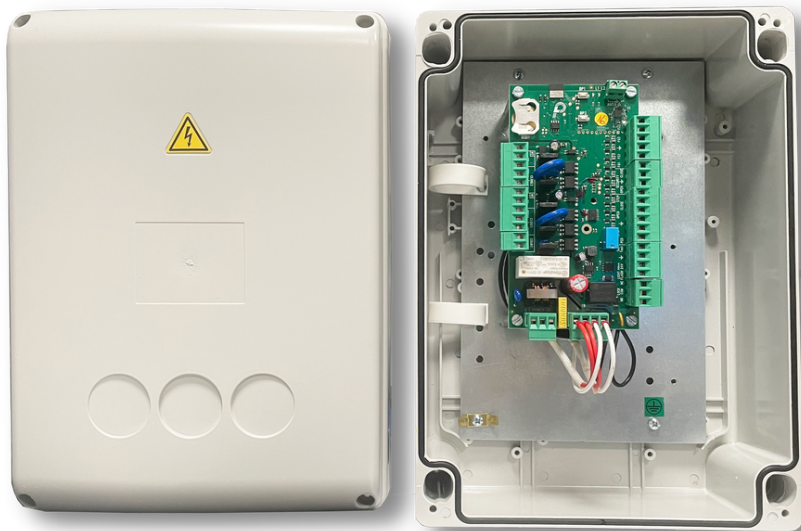

## UNIK2E230-BT

ARMOIRE DE COMMANDE 230V À USAGE  
RÉSIDENTIEL

**CONÇUE ET RÉALISÉE POUR LA COMMANDE D'UN PORTAIL  
ÉQUIPÉ D'UN OU DEUX MOTEURS, AVEC OU SANS FIN DE COURSE**

- 230 Vac - 1 ou 2 moteurs
- Récepteur radio 433 Mhz intégré, 500 codes
- Paramétrage via application smartphone (Android® - IOS®)
- Apprentissage automatique ou manuel du nombre de moteur et de la course
- Détection automatique des fins de course
- Borniers amovibles
- Dimensions : 300x220x120 mm - IP54

### Fonctions paramétrables

- Temps de travail en ouverture / fermeture
- Temps de ralentissement en ouverture et fermeture
- Ouverture piéton
- Fermeture automatique ou pas à pas
- Vitesse de ralentissement
- Témoin de portail ouvert
- Relais gâche ou ventouse
- Dispositif de signalisation lumineux
- Lumière de courtoisie
- Réglages de la force et vitesse moteur
- Affectation des canaux de la télécommande
- Gestion des utilisateurs (nom, prénom, plage horaire)
- Commande ouverture forcée
- Historique des évènements