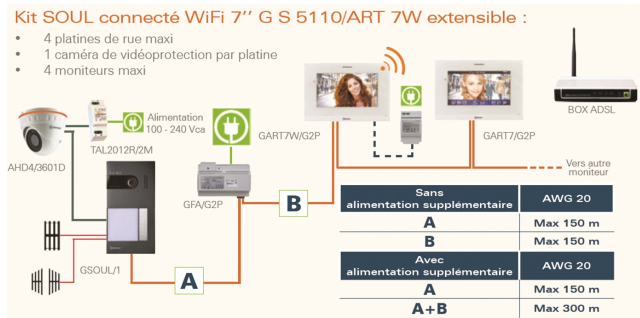

Description et principales caractéristiques techniques

- Kit complet prêt à fonctionner, platine pré-câblée et moniteur programmé
- Système vidéo par bus digital G2+ 2 fils non polarisés
- Platine ZAMAC anti-vandales vidéo de type SOUL avec informations lumineuses et sonores
- 1 bouton métallique d'appel et porte-nom rétro-éclairé blanc indépendant avec face arrière protégée contre la pénétration d'eau
- Contrôle d'accès intégré sur la platine avec programmation directement sur le système (2 badges de programmation, 5 badges de proximité)
- Commandes 1 contact sec (portail) et 1 contact alimenté 12 Vcc (portillon) (Utilisez une gâche de type TCV24/DC)
- Appel palier et Intercommunication
- Caméra grand angle Hor. : 124° - Vert. : 75° - Diagonal : 148°
- Micro protégé et haut-parleur haute qualité
- Moniteur WIFI ART 7" mains-libres couleur tactile
- Mémoire d'images interne au moniteur sans carte SD et mémoire vidéo avec carte mémoire micro SD (non fournie)
- Transfert d'appel en WIFI via l'application G2Call+ (sans coût ou forfait de communication)
- Pilotage d'une caméra analogique (par platine)
- Kit extensible jusqu'à 2 platines de rue et 4 moniteurs vidéo par bouton d'appel (avec alimentation supplémentaire au moniteur GFA/ART7W)

Dimensions (mm) :

Dimensions (H x L x P) : 154 x 222 x 15

Façade (H x L x Épaisseur) : 170 x 90 x 27

Notice

Avantages :

- Platine de rue en saillie avec contrôle d'accès par badges intégré
- Transfert d'appel en WIFI via l'application G2Call+ (sans coût ou forfait de communication)
- Moniteur mains-libres couleur tactile
- Mémoire d'images et vidéo avec carte SD
- Caméra grand angle 120°

Utilisations :

- Installations individuelles SOUL G2P
- Maisons individuelles ou applications tertiaires

Produits associés :

G FA/ART7W

Alimentation locale pour moniteur ART7 WiFi

T CV 24 DC

Gâche émission 12 Vcc à mémoire (Têtière alu courte)