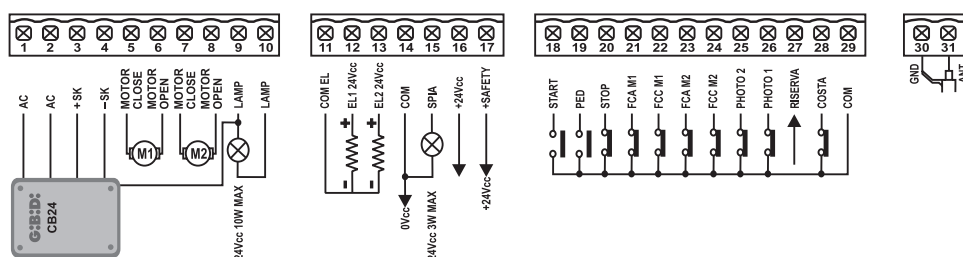

CENTRALES.

G:B:D
CREATIVE AUTOMATIONS

BA24

24V *PRODUIT ÉGALEMENT
DISPONIBLE À 115 VAC

FOTO AUTOMATIC GATES

CENTRALES.

GIBIDI
CREATIVE AUTOMATIONS

BA24

24V *PRODUIT ÉGALEMENT
DISPONIBLE À 115 VAC

Moteurs	1 ou 2 en 24 Vdc (max. 150W)
Alimentation	220-230 Vac
Portails battants	FLOOR - GROUND
Portails coulissants	OUI
Portes basculantes ou sectionelles	AUTOBOX
Barrières	OUI
Bornes escamotables	OUI
Rideaux métalliques	NON
Stores et volets	NON
Fonction piéton	OUI
Réglage de la force	OUI
Ralentissement	OUI
Anti-écrasement	NON
Entrée des dispositifs de sécurité	OUI
Entrée photocellule	OUI
Fin de course-encodeur	Fin de course (4)
Type de programmation	Numerique
Serrure-électrique	OUI
Récepteur radio intégré	NON
Degré de protection	IP 55