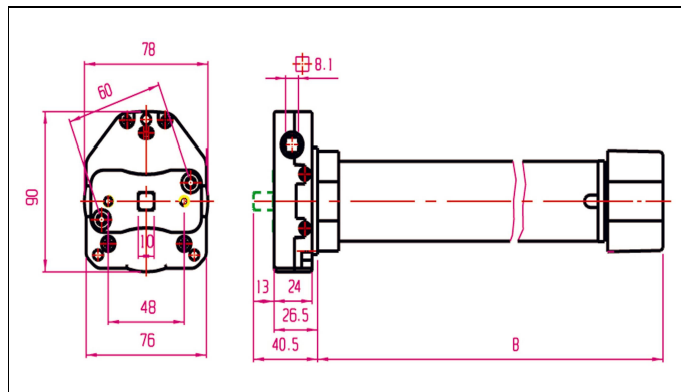

Type	Nm	In.Lb	r.p.m.	V/Hz	W	B	Kgf Ø 50 mm
SINCRO 150.US	11	97 max	14	120/60	120	664 mm	45
SINCRO 300.US	24	212 max	14	120/60	190	664 mm	98
SINCRO 600.US	42	371 max	14	120/60	290	664 mm	171

Continuous operating time	4 min.
Protection	IP44
Power input cable	4x0,75 mm ²
Insulation rate	H
Switch rotation limit	0÷30
Markings	