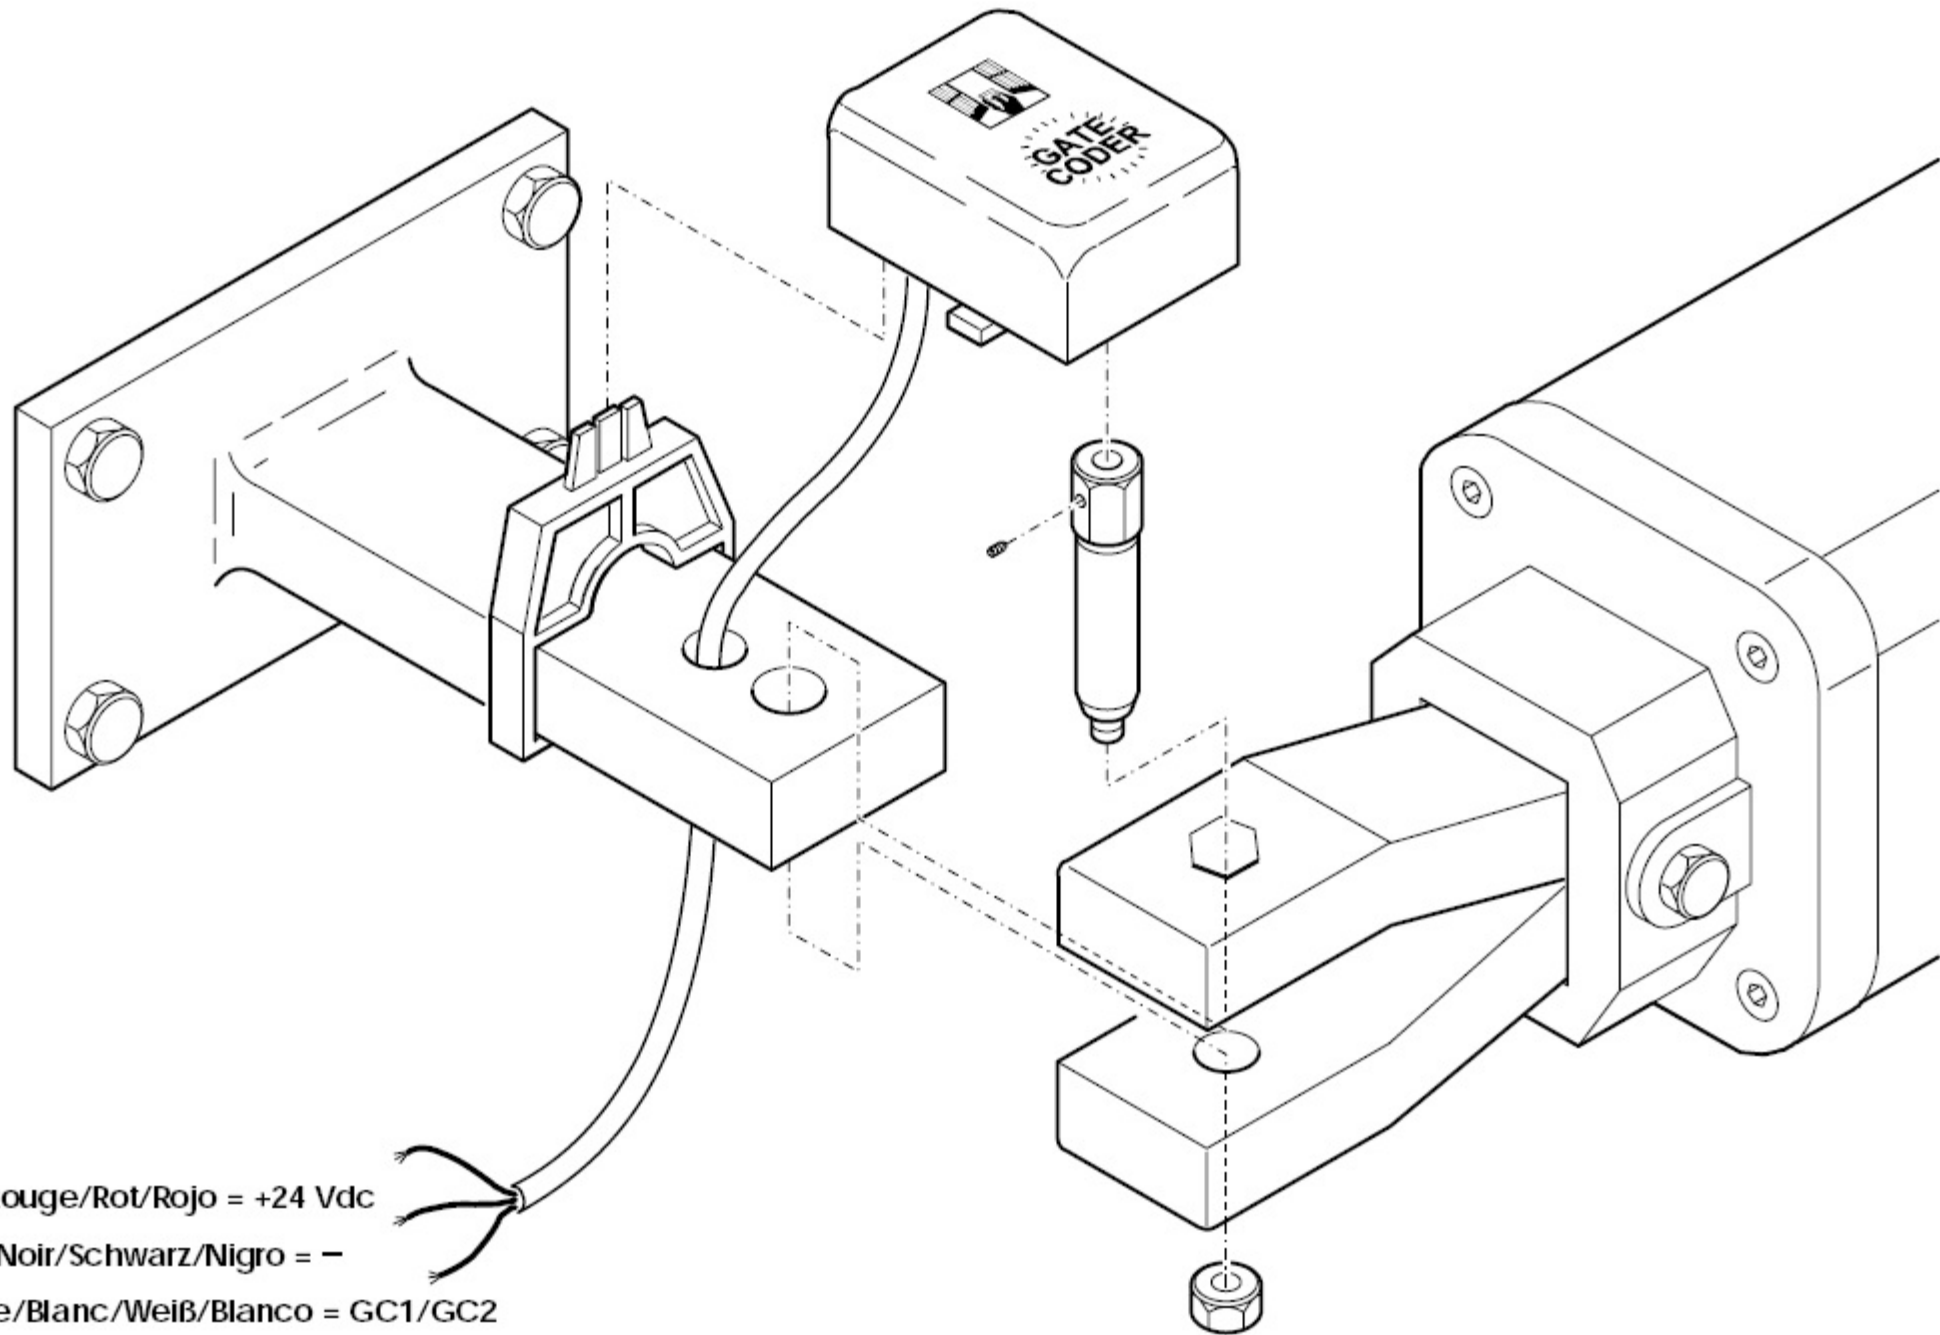

GATECODER

Rosso/Red/Rouge/Rot/Rojo = +24 Vdc

Nero/Black/Noir/Schwarz/Nigro = -

Bianco/White/Blanc/Weiß/Blanco = GC1/GC2