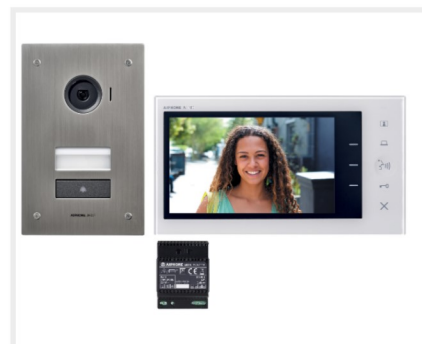

Kit vidéo platine encastré avec moniteur écran 7" - 2 fils intégral

Réf : JVS1F

Code : 130441

EAN : 4968249531425

Caractéristiques techniques

Kit composé de la platine de rue encastrée + moniteur + alimentation.

Moniteur :

- 2 fils intégral
- Ecran couleur LCD 7", extra plat
- Touches sensibles
- Contrôle du volume d'écoute et de sonnerie
- Surveillance de l'entrée
- Ajustement du contre-jour
- Prise de parole, raccrochage, mains libres (mode talkie/walkie disponible)
- Ouverture de porte - 2 contacts (libération des 2 contacts simultanée)
- Mémoire d'images (1 image par appel), maxi 30 images
- Micro et HP non accessibles par la face avant : plus de risque de détérioration (eau, produit nettoyant...)
- Etrier compatible boîte d'encastrement normalisée de diamètre 67 mm

Platine :

- **2 fils intégral**
- **IP54 - IK08**
- Caméra : 70° vertical et 90° horizontal
- Fixations identiques aux platines JF, JK, JO et JP pour du remplacement
- Fixation encastrée : inox 2 mm
- 2 contacts d'ouverture : 1 alimenté (12 Vcc - 500 mA max) + 1 contact sec (max 1 A sous 24 Vcc)
- Entrée bouton de sortie, il libère les 2 sorties
- Bouton d'appel éclairé en permanence
- Eclairage nocturne par le porte étiquette
- Haut parleur derrière la façade pour une meilleure protection

Alimentation :

Kit vidéo platine encastré avec moniteur écran 7" - 2 fils intégral

Réf : JVS1F

Code : 130441

EAN : 4968249531425

- Alimentation en entrée : 230 Vac
- Alimentation de sortie : 24 Vcc - 2 A
- Alimentation à découpage
- Fixation par rail DIN 4 modules ou par vis