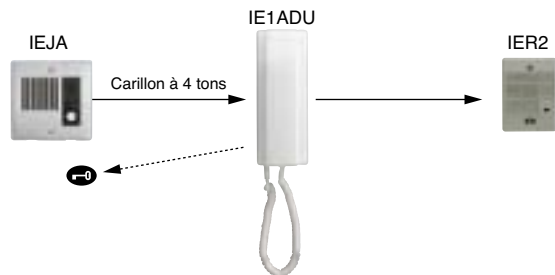

Réseau de communication

Dimensions

Câblage

Spécifications

Alimentation	12 à 16 VCA et 12 à 24 VCC
Consommation	180 mA max
Communication	Carillon à 4 tons. Volume d'appel réglable
Cde d'ouverture	Contact sec: maxi 24 VCA / CC, 500 mA
Câblage	2 fils (+ 2 fils de cde d'ouverture) Recommandé: SYT1 9/10
Distance	300 m entre IE1ADU (IE1ADM) et IEJA (IFDA)