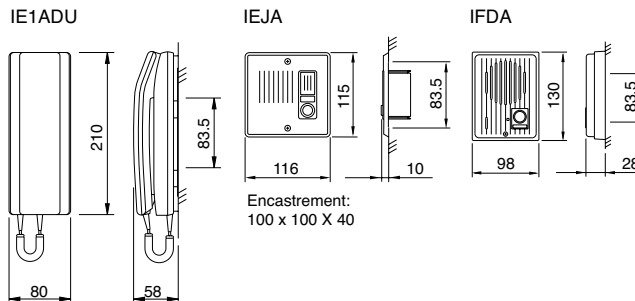

Réseau de communication

Dimensions

Câblage

Spécifications

Alimentation	12 à 16 VCA et 12 à 24 VCC
Consommation	180 mA max
Communication	Carillon à 4 tons. Volume d'appel réglable
Cde d'ouverture	Contact sec: maxi 24 VCA / CC, 500 mA
Câblage	2 fils (+ 2 fils de cde d'ouverture) Recommandé: SYT1 9/10
Distance	300 m entre IE1ADU (IE1ADM) et IEJA (IFDA)