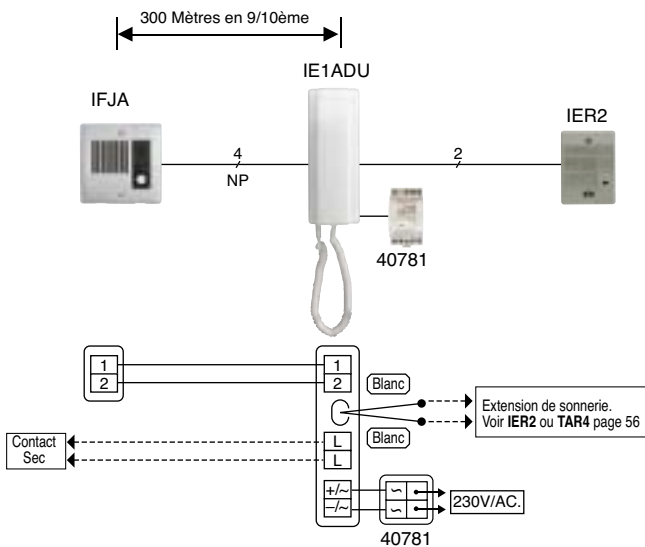

Réseau de communication

Dimensions

Câblage

Spécifications

Alimentation	12 à 16 VCA et 12 à 24 VCC
Consommation	180 mA max
Communication	Carillon à 4 tons. Volume d'appel réglable
Cde d'ouverture	Contact sec: maxi 24 VCA / CC, 500 mA
Câblage	2 fils (+ 2 fils de cde d'ouverture) Recommandé: SYT1 9/10
Distance	300 m entre IE1ADU (IE1ADM) et IEJA (IFDA)