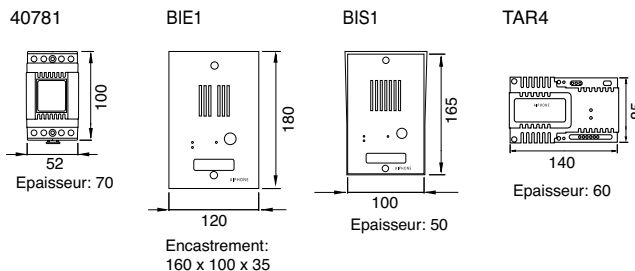

Réseau de communication

Dimensions

Câblage

Spécifications

Alimentation	12 à 16 VCA et 12 à 24 VCC
Consommation	180 mA max
Communication	Carillon à 4 tons. Volume d'appel réglable
Cde d'ouverture	Contact sec: maxi 24 VCA / CC, 500 mA
Câblage	2 fils (+ 2 fils de cde d'ouverture) Recommandé: SYT1 9/10
Distance	300 m entre IE1ADU (IE1ADM) et IEJA (IFDA)